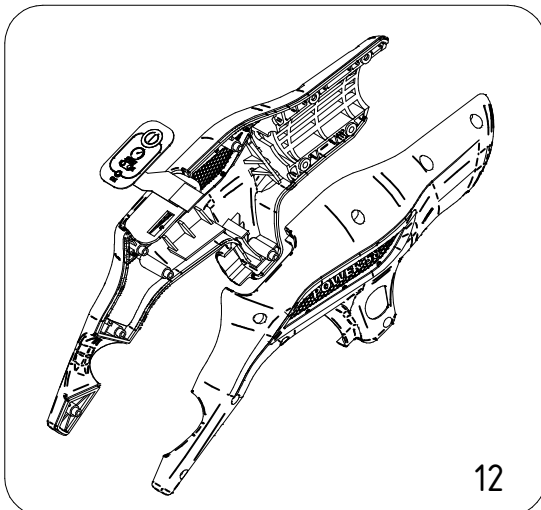

Unità di potenza 58 V - POWE.0150

CAMPAGNOLA S.r.l - Tav.: 0350.0349 Release / Versione 04

CAMPAGNOLA

UFF. TECNICO RICAMBI - RIPRODUZIONE VIETATA

Unità di potenza 58 V - POWE.0150

CAMPAGNOLA S.r.l - Tav.: 0350.0349 Release / Versione 04

Pos	Q.tà	Codice	Descrizione
1	4	0100.0105	Dado autobl. M 4 - UNI 7473 zinc.
2	2	0106.0161	Vite STEI M4x4 UNI 5927 NERA mat.45H Promofren 360° 2510
3	4	0106.0170	Vite TCCE M 4x16 - UNI 5931 12.9 Nera
4	6	0106.0536	VITE-TCB-W1452-T10-10.9-(A3K)-3,5X20
5	4	0106.0540	Vite TCCE M 4x12 8.8 UNI 5931 Zincata + PRECOTE 30
6	1	0120.0652	Cablaggio Power 58 V
7	1	0135.0131	Piastrino supporto motoriduttore POWER 58
8	1	0218.0234	Scheda elettronica motore brushless 58V
9	1	0218.0235	Tastiera comandi Power 58 V
10	1	0233.0004	Giunto riduttore
11	1	6146.0044	Motoriduttore completo 48 V AXI-4120-CA + giunto esag.
12	1	PACK.1913	Kit Cover Power 58 + tastiera comandi